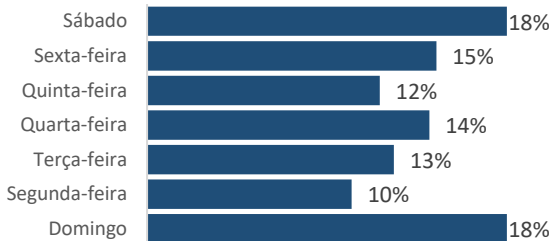

VÍTIMAS FATAIS NO TRÂNSITO - 2024

Observatório da Segurança Pública do Espírito Santo

EVOLUÇÃO MENSAL

Atualização:

Abril/2024

2023:	280
2024:	280
(%):	0,0%
Taxa por cem mil hab.	
Taxa 2024:	21,9
Taxa 2023:	21,9
Taxa 2011:	32,7
Comparativo Taxa	
2024/2023:	0,0%
2024/2011:	-33,0%

Região	Jan	Fev	Mar	Abr	Mai	Jun	Jul	Ago	Set	Out	Nov	Dez	2024	2023	(%)	
METROPOLITANA	19	17	22	22	-	-	-	-	-	-	-	-	80	83	-3,6%	●
NOROESTE	7	15	18	19	-	-	-	-	-	-	-	-	59	54	9,3%	●
NORTE	11	9	19	20	-	-	-	-	-	-	-	-	59	68	-13,2%	●
SERRANA	5	6	12	6	-	-	-	-	-	-	-	-	29	32	-9,4%	●
SUL	13	12	11	17	-	-	-	-	-	-	-	-	53	43	23,3%	●
Total	55	59	82	84	0	0	0	0	0	0	0	0	280	280	0,0%	●

Dia da Semana 2024

Faixa Horária 2024

Tipo de Via 2024

Ranking	Município	2024	2023	(%)		Faixa etária 2024	
1º	VITORIA	15	11	36%	●	acima de 75	6%
2º	SAO MATEUS	15	10	50%	●	65 a 74	8%
3º	COLATINA	15	16	-6%	●	55 a 64	15%
4º	VILA VELHA	13	15	-13%	●	45 a 54	15%
5º	SERRA	13	20	-35%	●	35 a 44	16%
6º	CARIACICA	10	10	0%	●	25 a 34	20%
7º	ARACRUZ	10	12	-17%	●	15 a 24	18%
8º	NOVA VENECIA	9	13	-31%	●	0 a 14	2%
9º	LINHARES	9	16	-44%	●		
10º	GUARAPARI	9	12	-25%	●		