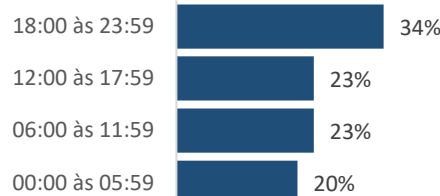

VÍTIMAS FATAIS NO TRÂNSITO - 2024

Observatório da Segurança Pública do Espírito Santo

EVOLUÇÃO MENSAL

Atualização:

Abril/2024

2023:	280
2024:	280
(%):	0,0%
Taxa por cem mil hab.	
Taxa 2024:	21,9
Taxa 2023:	21,9
Taxa 2011:	32,7
Comparativo Taxa	
2024/2023:	0,0%
2024/2011:	-33,0%

Região	Jan	Fev	Mar	Abr	Mai	Jun	Jul	Ago	Set	Out	Nov	Dez	2024	2023	(%)	
METROPOLITANA	19	17	22	22	-	-	-	-	-	-	-	-	80	83	-3,6%	●
NOROESTE	7	15	18	19	-	-	-	-	-	-	-	-	59	54	9,3%	●
NORTE	11	9	19	20	-	-	-	-	-	-	-	-	59	68	-13,2%	●
SERRANA	5	6	12	6	-	-	-	-	-	-	-	-	29	32	-9,4%	●
SUL	13	12	11	17	-	-	-	-	-	-	-	-	53	43	23,3%	●
Total	55	59	82	84	0	0	0	0	0	0	0	0	280	280	0,0%	●

Dia da Semana 2024

Faixa Horária 2024

Tipo de Via 2024

Ranking	Município	2024	2023	(%)		Faixa etária 2024	
1º	VITORIA	15	11	36%	●	acima de 75	6%
2º	SAO MATEUS	15	10	50%	●	65 a 74	8%
3º	COLATINA	15	16	-6%	●	55 a 64	15%
4º	VILA VELHA	13	15	-13%	●	45 a 54	15%
5º	SERRA	13	20	-35%	●	35 a 44	16%
6º	CARIACICA	10	10	0%	●	25 a 34	20%
7º	ARACRUZ	10	12	-17%	●	15 a 24	18%
8º	NOVA VENECIA	9	13	-31%	●	0 a 14	2%
9º	LINHARES	9	16	-44%	●		
10º	GUARAPARI	9	12	-25%	●		