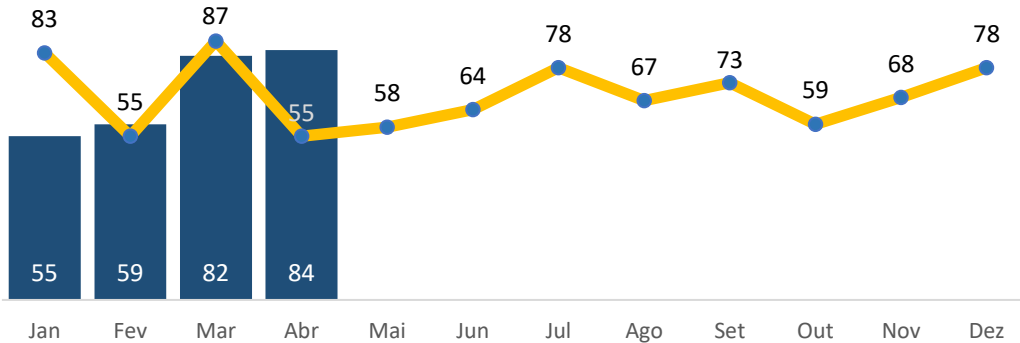

VÍTIMAS FATAIS NO TRÂNSITO - 2024

Observatório da Segurança Pública do Espírito Santo

EVOLUÇÃO MENSAL

Atualização:

Abril/2024

2023:	280
2024:	280
(%):	0,0%
Taxa por cem mil hab.	
Taxa 2024:	21,9
Taxa 2023:	21,9
Taxa 2011:	32,7
Comparativo Taxa	
2024/2023:	0,0%
2024/2011:	-33,0%

Região	Jan	Fev	Mar	Abr	Mai	Jun	Jul	Ago	Set	Out	Nov	Dez	2024	2023	(%)	
METROPOLITANA	19	17	22	22	-	-	-	-	-	-	-	-	80	83	-3,6%	●
NOROESTE	7	15	18	19	-	-	-	-	-	-	-	-	59	54	9,3%	●
NORTE	11	9	19	20	-	-	-	-	-	-	-	-	59	68	-13,2%	●
SERRANA	5	6	12	6	-	-	-	-	-	-	-	-	29	32	-9,4%	●
SUL	13	12	11	17	-	-	-	-	-	-	-	-	53	43	23,3%	●
Total	55	59	82	84	0	0	0	0	0	0	0	0	280	280	0,0%	●

Dia da Semana 2024

Faixa Horária 2024

Tipo de Via 2024

Ranking	Município	2024	2023	(%)		Faixa etária 2024	
1º	VITORIA	15	11	36%	●	acima de 75	6%
2º	SAO MATEUS	15	10	50%	●	65 a 74	8%
3º	COLATINA	15	16	-6%	●	55 a 64	15%
4º	VILA VELHA	13	15	-13%	●	45 a 54	15%
5º	SERRA	13	20	-35%	●	35 a 44	16%
6º	CARIACICA	10	10	0%	●	25 a 34	20%
7º	ARACRUZ	10	12	-17%	●	15 a 24	18%
8º	NOVA VENECIA	9	13	-31%	●	0 a 14	2%
9º	LINHARES	9	16	-44%	●		
10º	GUARAPARI	9	12	-25%	●		

2024: 9 VÍTIMAS
2023: 23 VÍTIMAS

Redução
-60,9%

2024: 38 VÍTIMAS
2023: 34 VÍTIMAS

Aumento
11,8%

2024: 131 VÍTIMAS
2023: 142 VÍTIMAS

Redução
-7,7%

REGISTROS DE VÍTIMAS FATAIS DE ACIDENTES DE TRÂNSITO POR MUNICÍPIO