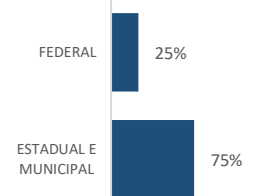

Região	Jan	Fev	Mar	Abr	Mai	Jun	Jul	Ago	Set	Out	Nov	Dez	2024	2023	(%)	
METROPOLITANA	19	17	22	22	-	-	-	-	-	-	-	-	80	83	-3,6%	●
NOROESTE	7	15	18	19	-	-	-	-	-	-	-	-	59	54	9,3%	●
NORTE	11	9	19	20	-	-	-	-	-	-	-	-	59	68	-13,2%	●
SERRANA	5	6	12	6	-	-	-	-	-	-	-	-	29	32	-9,4%	●
SUL	13	12	11	17	-	-	-	-	-	-	-	-	53	43	23,3%	●
Total	55	59	82	84	0	0	0	0	0	0	0	0	280	280	0,0%	●

Dia da Semana 2024

Faixa Horária 2024

Tipo de Via 2024

Ranking	Município	2024	2023	(%)		Faixa etária 2024	
1º	VITORIA	15	11	36%	●	acima de 75	6%
2º	SAO MATEUS	15	10	50%	●	65 a 74	8%
3º	COLATINA	15	16	-6%	●	55 a 64	15%
4º	VILA VELHA	13	15	-13%	●	45 a 54	15%
5º	SERRA	13	20	-35%	●	35 a 44	16%
6º	CARIACICA	10	10	0%	●	25 a 34	20%
7º	ARACRUZ	10	12	-17%	●	15 a 24	18%
8º	NOVA VENECIA	9	13	-31%	●	0 a 14	2%
9º	LINHARES	9	16	-44%	●		
10º	GUARAPARI	9	12	-25%	●		