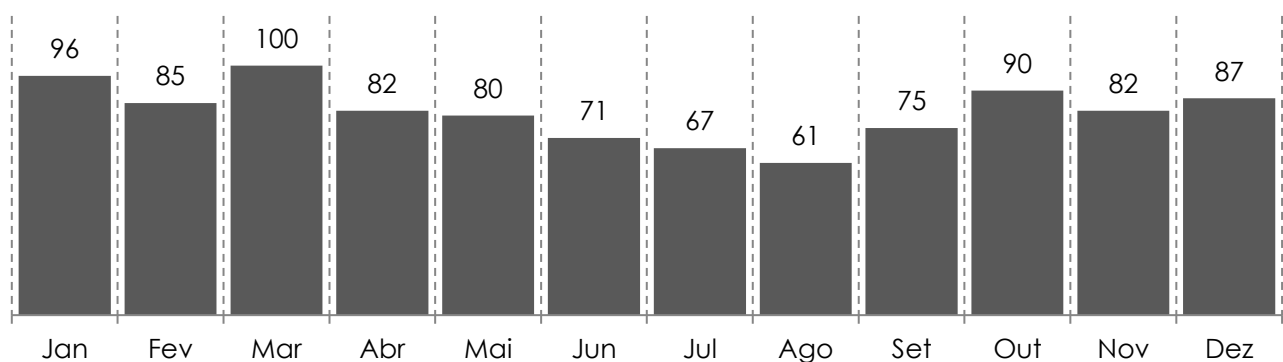

Governo do Estado do Espírito Santo

Secretaria de Estado da Segurança Pública e Defesa Social

Observatório da Segurança Pública

Homicídios Dolosos - 2023

Região	Jan	Fev	Mar	Abr	Mai	Jun	Jul	Ago	Set	Out	Nov	Dez	Total
Metropolitana	51	40	40	39	36	30	34	33	34	47	37	43	464
Norte	16	14	28	16	19	19	14	11	22	25	27	22	233
Sul	12	8	9	5	11	9	1	4	8	7	7	9	90
Noroeste	14	18	17	16	10	6	14	7	10	5	9	9	135
Serrana	3	5	6	6	4	7	4	6	1	6	2	4	54
Estado	96	85	100	82	80	71	67	61	75	90	82	87	976

Evolução Mensal

Dia da Semana

Distribuição por Região

Taxa por cem mil habitantes