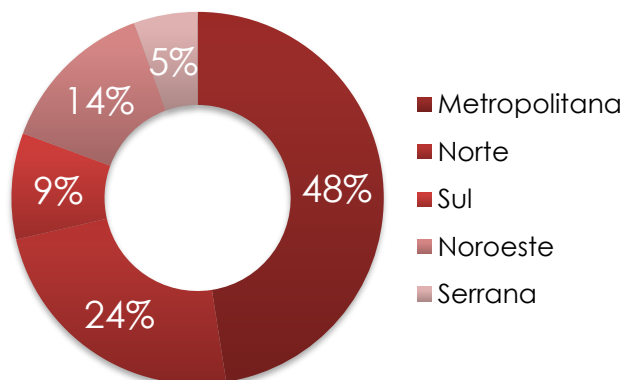

Governo do Estado do Espírito Santo

Secretaria de Estado da Segurança Pública e Defesa Social

Observatório da Segurança Pública

Homicídios Dolosos - 2023

Região	Jan	Fev	Mar	Abr	Mai	Jun	Jul	Ago	Set	Out	Nov	Dez	Total
Metropolitana	51	40	40	39	36	30	34	33	34	47	37	43	464
Norte	16	14	28	16	19	19	14	11	22	25	27	22	233
Sul	12	8	9	5	11	9	1	4	8	7	7	9	90
Noroeste	14	18	17	16	10	6	14	7	10	5	9	9	135
Serrana	3	5	6	6	4	7	4	6	1	6	2	4	54
Estado	96	85	100	82	80	71	67	61	75	90	82	87	976

Evolução Mensal

Dia da Semana

Distribuição por Região

Taxa por cem mil habitantes