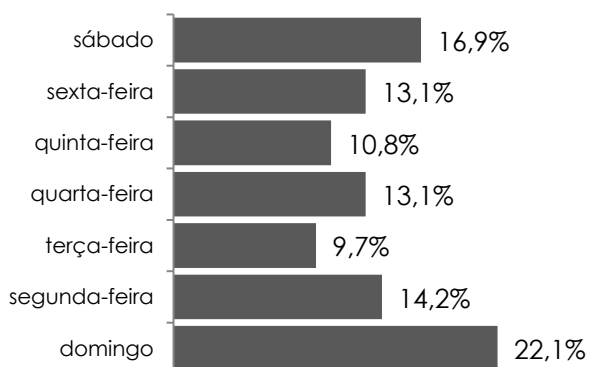

Governo do Estado do Espírito Santo

Secretaria de Estado da Segurança Pública e Defesa Social

Observatório da Segurança Pública

Homicídios Dolosos - 2023

Região	Jan	Fev	Mar	Abr	Mai	Jun	Jul	Ago	Set	Out	Nov	Dez	Total
Metropolitana	51	40	40	39	36	30	34	33	34	47	37	43	464
Norte	16	14	28	16	19	19	14	11	22	25	27	22	233
Sul	12	8	9	5	11	9	1	4	8	7	7	9	90
Noroeste	14	18	17	16	10	6	14	7	10	5	9	9	135
Serrana	3	5	6	6	4	7	4	6	1	6	2	4	54
Estado	96	85	100	82	80	71	67	61	75	90	82	87	976

Evolução Mensal

Dia da Semana

Distribuição por Região

Taxa por cem mil habitantes