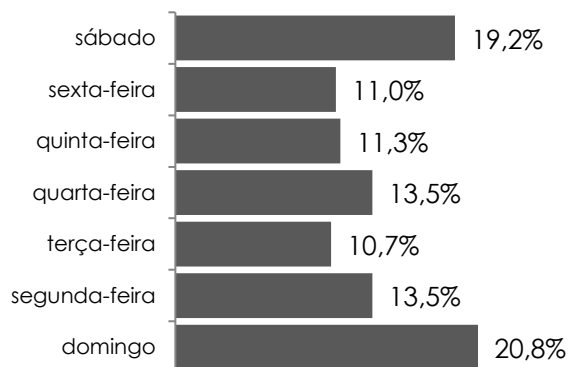

Dia da Semana