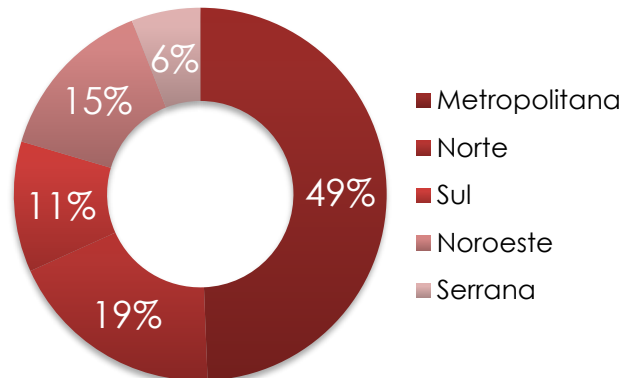

Distribuição por Região