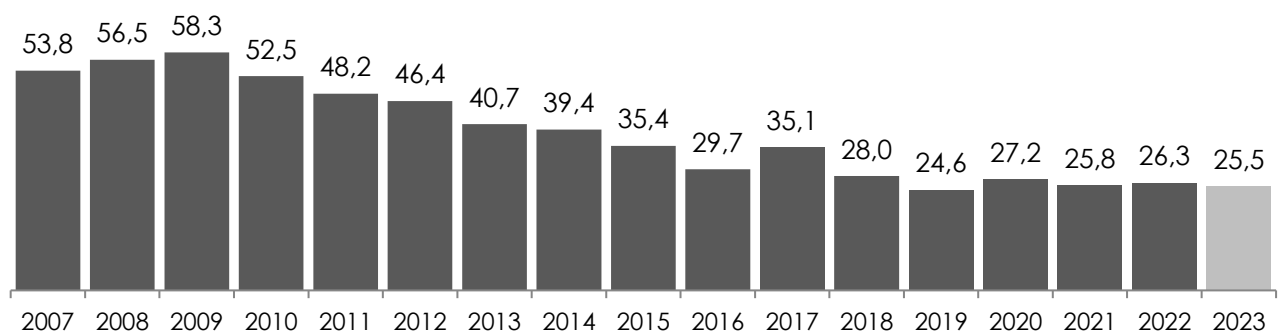

Taxa por cem mil habitantes