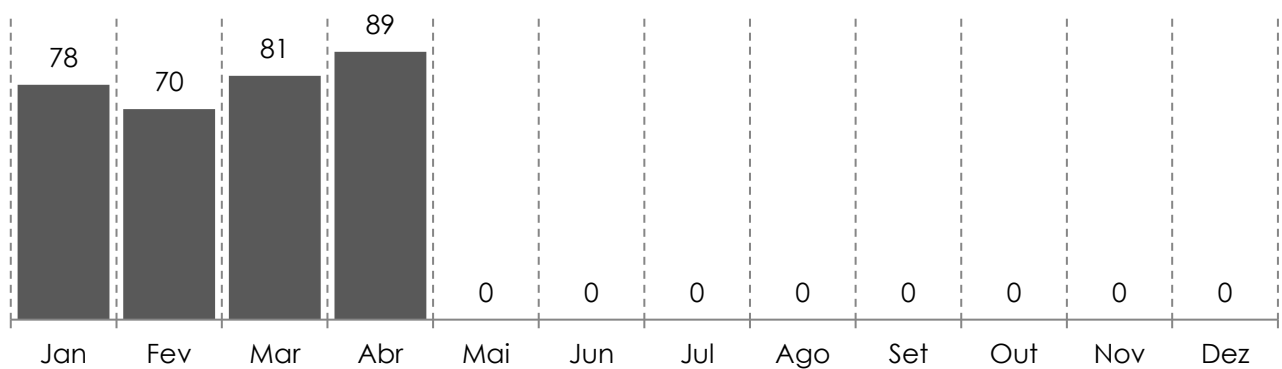

### Homicídios Dolosos - 2024

Região	Jan	Fev	Mar	Abr	Mai	Jun	Jul	Ago	Set	Out	Nov	Dez	Total
Metropolitana	40	36	34	47									157
Norte	19	16	15	10									60
Sul	9	5	13	9									36
Noroeste	5	11	15	15									46
Serrana	5	2	4	8									19
Estado	78	70	81	89									318

### Evolução Mensal