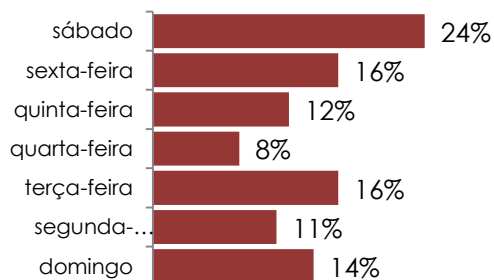

Dia da semana