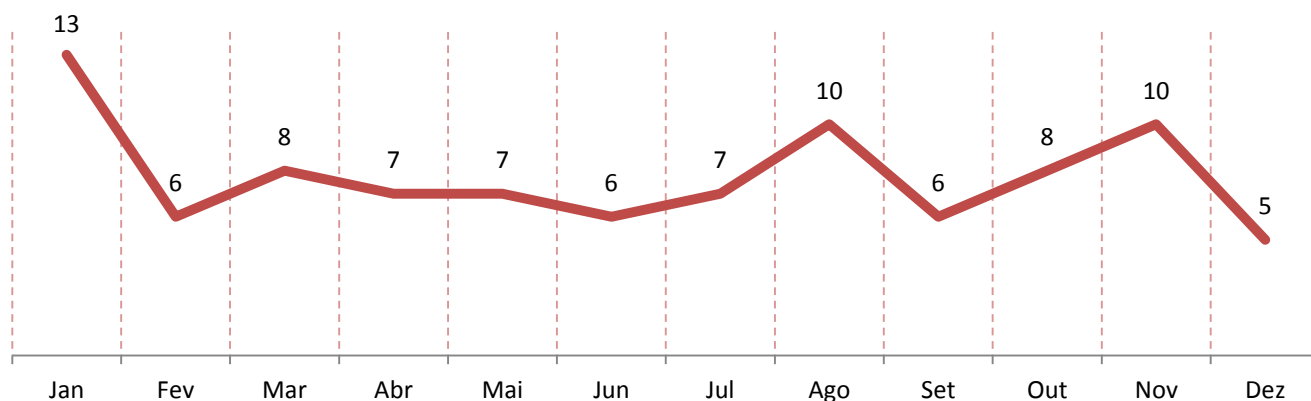

Governo do Estado do Espírito Santo
Secretaria de Estado da Segurança Pública e Defesa Social
Observatório da Segurança Pública

Homicídios de Mulheres - 2018

Mês	*Feminicídio	Homicídio Doloso	Total (Feminicídio + homicídio)
Janeiro	4	9	13
Fevereiro	1	5	6
Março	4	4	8
Abril	2	5	7
Mai	2	5	7
Junho	3	3	6
Julho	4	3	7
Agosto	1	9	10
Setembro	3	3	6
Outubro	4	4	8
Novembro	3	7	10
Dezembro	2	3	5
Total	33	60	93

*Feminicídio é o homicídio doloso praticado contra a mulher em razão da condição do sexo feminino. Decorre, muitas vezes, de circunstâncias e contextos de violência doméstica e familiar.

Homicídios de Mulheres - Evolução Mensal

Dia da semana

Distribuição por Região