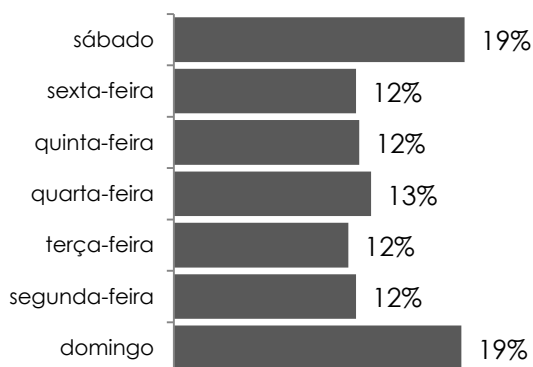

Governo do Estado do Espírito Santo

Secretaria de Estado da Segurança Pública e Defesa Social
Observatório da Segurança Pública

Homicídios Dolosos - 2015

Região	Jan	Fev	Mar	Abr	Mai	Jun	Jul	Ago	Set	Out	Nov	Dez	Total
Metropolitana	75	96	94	69	57	41	72	59	51	64	62	63	803
Norte	29	27	31	25	18	16	21	22	21	17	19	19	265
Sul	12	8	8	9	7	4	7	5	9	9	10	8	96
Noroeste	22	14	16	13	12	6	13	14	14	15	14	17	170
Serrana	4	5	5	6	3	4	7	3	10	4	3	4	58
Estado	142	150	154	122	97	71	120	103	105	109	108	111	1392

Evolução Mensal

Dia da Semana

Distribuição por Região

Taxa por cem mil habitantes