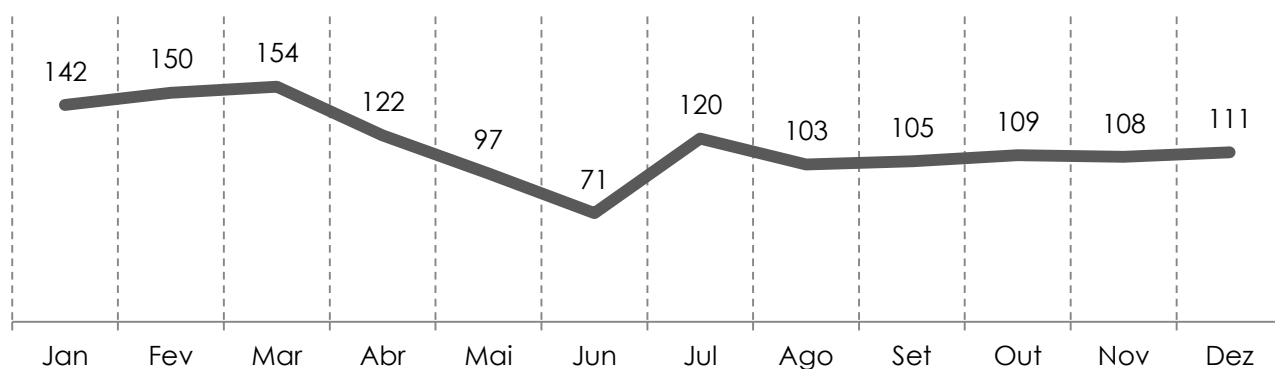

Governo do Estado do Espírito Santo

Secretaria de Estado da Segurança Pública e Defesa Social
Observatório da Segurança Pública

Homicídios Dolosos - 2015

Região	Jan	Fev	Mar	Abr	Mai	Jun	Jul	Ago	Set	Out	Nov	Dez	Total
Metropolitana	75	96	94	69	57	41	72	59	51	64	62	63	803
Norte	29	27	31	25	18	16	21	22	21	17	19	19	265
Sul	12	8	8	9	7	4	7	5	9	9	10	8	96
Noroeste	22	14	16	13	12	6	13	14	14	15	14	17	170
Serrana	4	5	5	6	3	4	7	3	10	4	3	4	58
Estado	142	150	154	122	97	71	120	103	105	109	108	111	1392

Evolução Mensal

Dia da Semana

Distribuição por Região

Taxa por cem mil habitantes