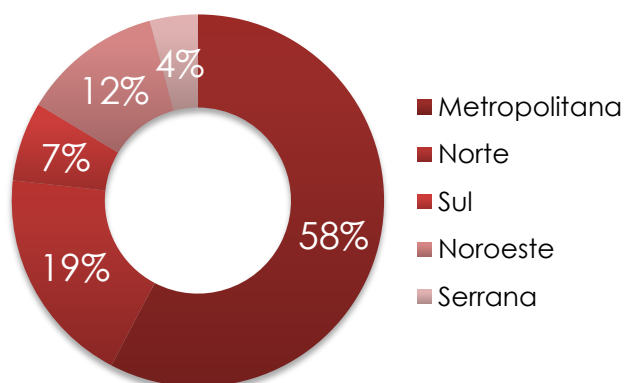

Governo do Estado do Espírito Santo

Secretaria de Estado da Segurança Pública e Defesa Social
Observatório da Segurança Pública

Homicídios Dolosos - 2015

Região	Jan	Fev	Mar	Abr	Mai	Jun	Jul	Ago	Set	Out	Nov	Dez	Total
Metropolitana	75	96	94	69	57	41	72	59	51	64	62	63	803
Norte	29	27	31	25	18	16	21	22	21	17	19	19	265
Sul	12	8	8	9	7	4	7	5	9	9	10	8	96
Noroeste	22	14	16	13	12	6	13	14	14	15	14	17	170
Serrana	4	5	5	6	3	4	7	3	10	4	3	4	58
Estado	142	150	154	122	97	71	120	103	105	109	108	111	1392

Evolução Mensal

Dia da Semana

Distribuição por Região

Taxa por cem mil habitantes